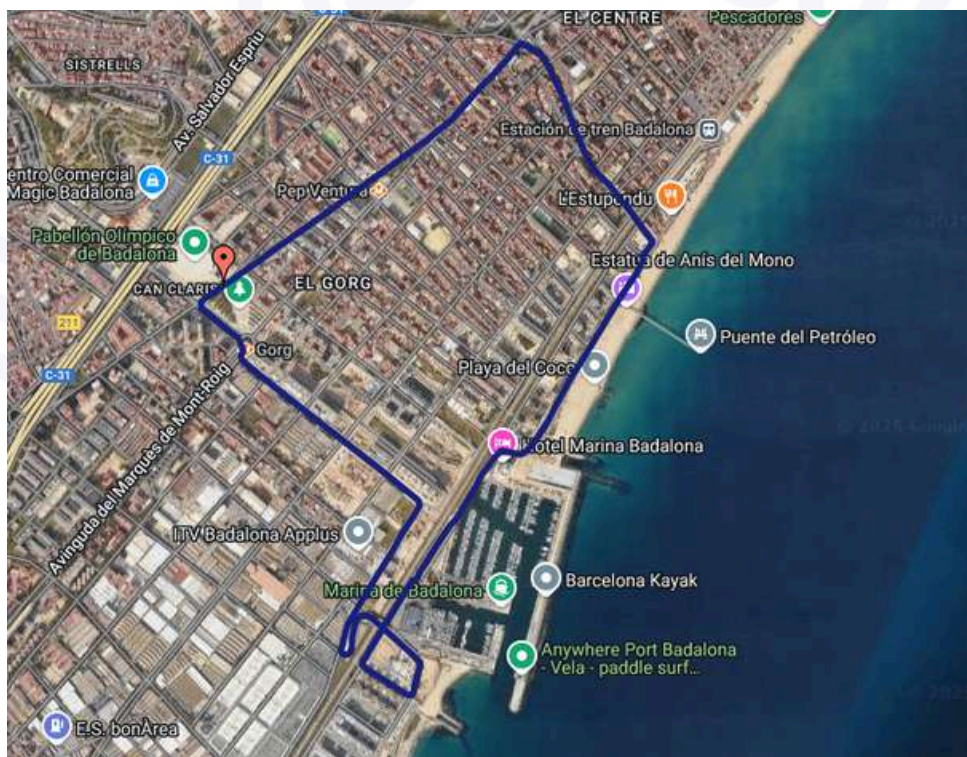

■ FITXA TÈCNICA DE LA CURSA MOSSOS D'ESQUADRA BADALONA

Nom: Cursa Mossos d'Esquadra Badalona

Data: Diumenge 13 d'Abril 2025

Hora de sortida: 10.00h

Lloc de sortida / arribada: Plaça president Tarradellas (Badalona)

Distàncies: 10Km, 5Km (cursa i caminada) + infantils

CURSA MOSSOS D'ESQUADRA BADALONA

■ RECORREGUT 5Km CORRENT I/O CAMINANT

IMPORTANT: Desviació al Km 3.5, Passeig Marítim

- Al passar la fàbrica de l'Anís del Mono, girem a l'esquerra, direcció Carrer mar Mediterrània.

CURSA MOSSOS D'ESQUADRA BADALONA

RECORREGUT 10Km

IMPORTANT: Al Km 3.5, Passeig Marítim.

En passar la fàbrica de l'Anís del Mono, continuem per Passeig Marítim.

CURSA MOSSOS D'ESQUADRA BADALONA

■ NOTA IMPORTANT!!

Desviació al km 3.5, Passeig Marítim

- **Distància 5Km:** en passar la fàbrica de l'Anís del Mono, girem a l'esquerra, direcció Carrer mar Mediterrània.
- **Distancia 10km:** en passar la fàbrica de l'Anís del Mono, continuem per Passeig Marítim.