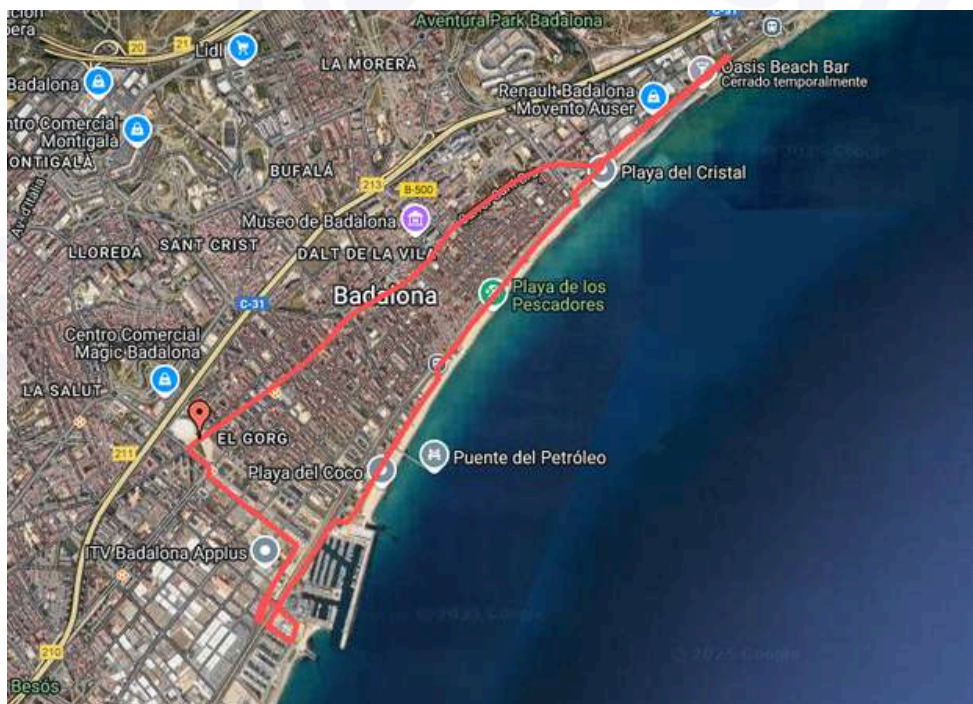

■ FITXA TÈCNICA DE LA CURSA MOSSOS D'ESQUADRA BADALONA

Nom: Cursa Mossos d'Esquadra Badalona

Data: Diumenge 13 d'Abril 2025

Hora de sortida: 10.00h

Lloc de sortida / arribada: Plaça president Tarradellas (Badalona)

Distàncies: 10Km, 5Km (cursa i caminada) + infantils

CURSA MOSSOS D'ESQUADRA BADALONA

■ RECORREGUT 5Km CORRENT I/O CAMINANT

IMPORTANT: Desviació al Km 3.5, Passeig Marítim

- Al passar la fàbrica de l'Anís del Mono, girem a l'esquerra, direcció Carrer mar Mediterrània.

CURSA MOSSOS D'ESQUADRA BADALONA

RECORREGUT 10Km

IMPORTANT: Al Km 3.5, Passeig Marítim.

En passar la fàbrica de l'Anís del Mono, continuem per Passeig Marítim.

CURSA MOSSOS D'ESQUADRA BADALONA

■ NOTA IMPORTANT!!

Desviació al km 3.5, Passeig Marítim

- **Distància 5Km:** en passar la fàbrica de l'Anís del Mono, girem a l'esquerra, direcció Carrer mar Mediterrània.
- **Distancia 10km:** en passar la fàbrica de l'Anís del Mono, continuem per Passeig Marítim.